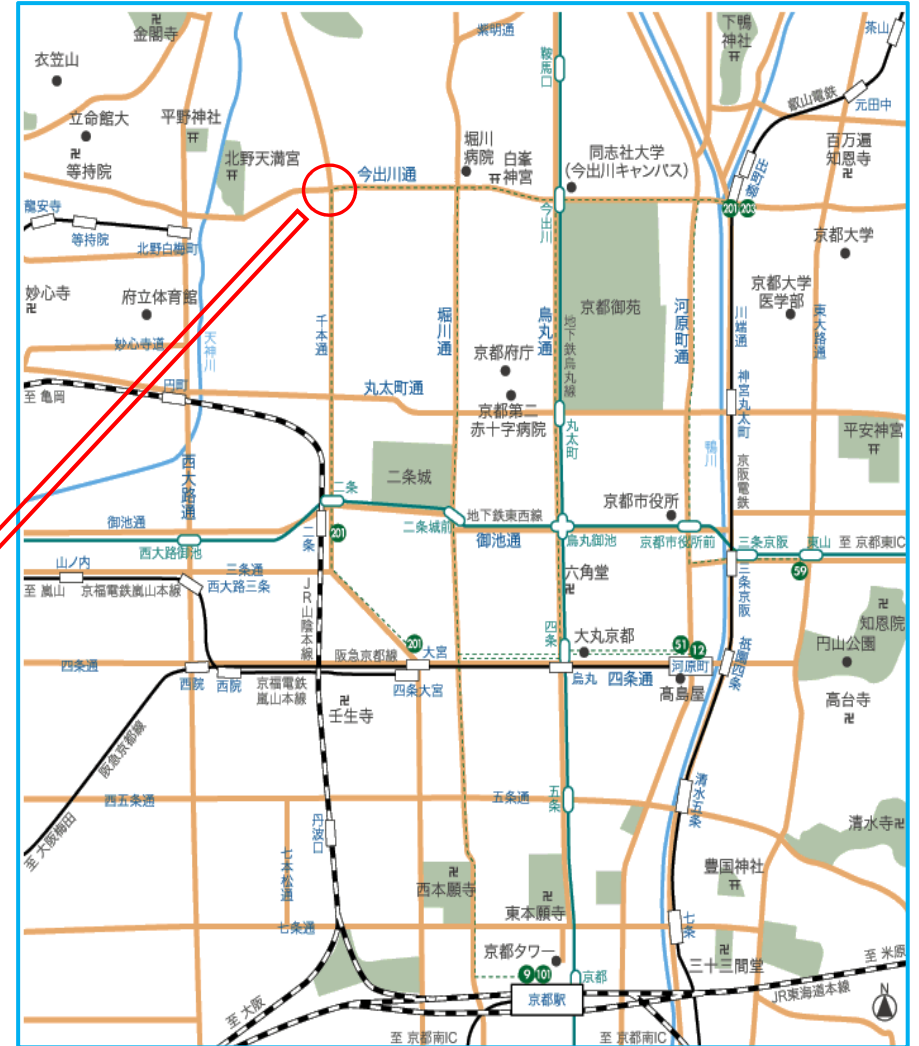

アムズプライダル地図

【住所】

京都市上京区五辻通六軒町西入上る溝前町 966-22
 〒602-8319 TEL 075-466-2117 FAX 075-466-2118

【アクセス】

J R 京都駅より	市バス 50・206 系統	洛バス 101 (約 30 分)	「千本今出川」下車徒歩約 3 分
阪急大宮駅より	市バス 6・46・55・201・206 系統	(約 18 分)	「千本今出川」下車徒歩約 3 分
京阪出町柳駅より	市バス 201・203 系統	洛バス 102 (約 17 分)	「千本今出川」下車徒歩約 3 分