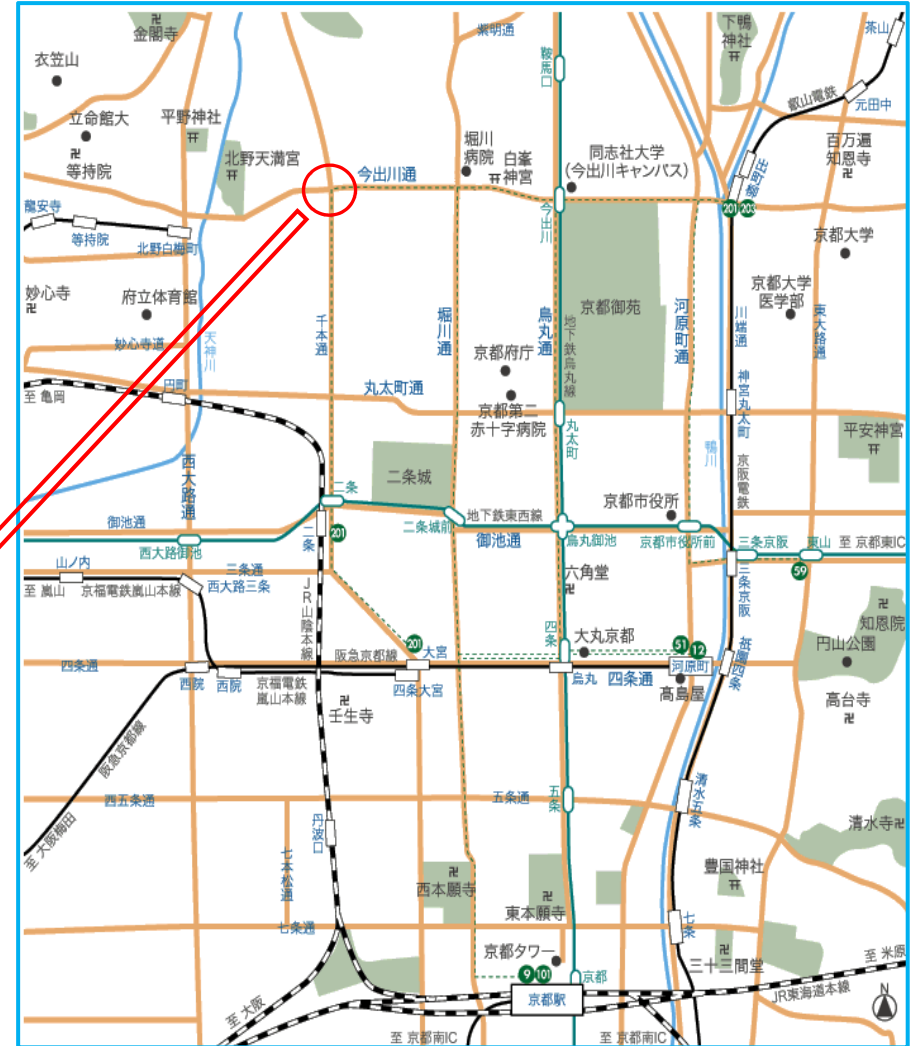

## アムズプライダル地図

### 【住所】

京都市上京区五辻通六軒町西入上る溝前町 966-22  
 〒602-8319 TEL 075-466-2117 FAX 075-466-2118

### 【アクセス】

J R 京都駅より 市バス 50・206 系統 洛バス 101 (約 30 分)  
 阪急大宮駅より 市バス 6・46・55・201・206 系統 (約 18 分)  
 京阪出町柳駅より 市バス 201・203 系統 洛バス 102 (約 17 分)

「千本今出川」下車徒歩約 4 分  
 「千本今出川」下車徒歩約 4 分  
 「千本今出川」下車徒歩約 4 分