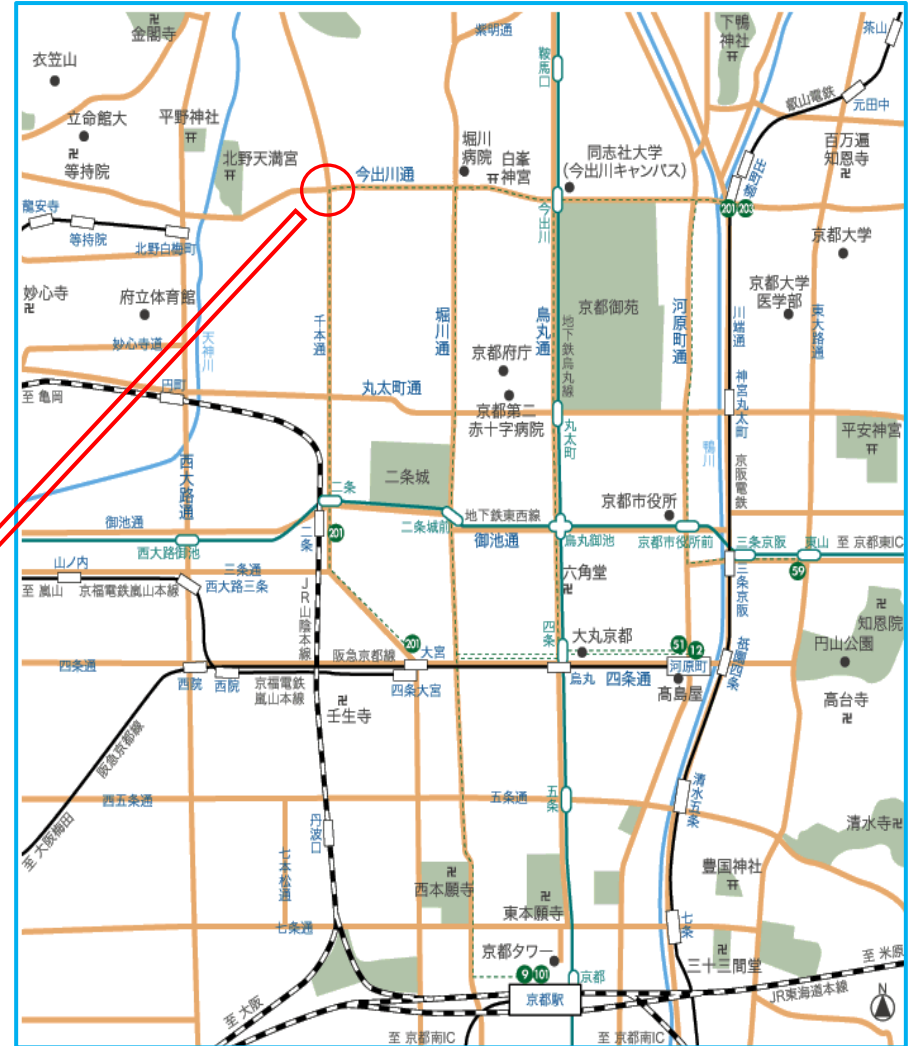

アムズブライダル地図

【住所】

京都市上京区五辻通六軒町西入上る溝前町 966-22
 〒602-8319 TEL 075-466-2117 FAX 075-466-2118

【アクセス】

| | | | |
|-----------|------------------------|------------------|------------------|
| J R 京都駅より | 市バス 50・206 系統 | 洛バス 101 (約 30 分) | 「千本今出川」下車徒歩約 3 分 |
| 阪急大宮駅より | 市バス 6・46・55・201・206 系統 | (約 18 分) | 「千本今出川」下車徒歩約 3 分 |
| 京阪出町柳駅より | 市バス 201・203 系統 | 洛バス 102 (約 17 分) | 「千本今出川」下車徒歩約 3 分 |